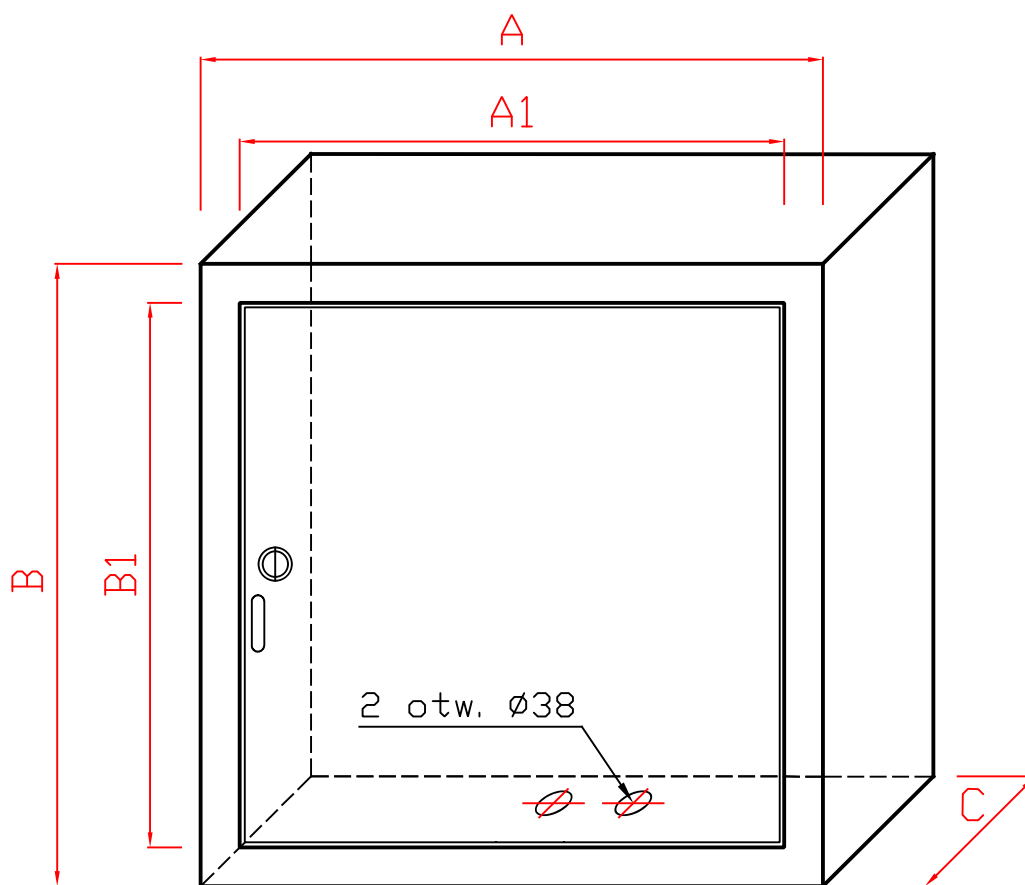

OBUDOWA UNIWERSALNA

Typ OU

Wykonane z blachy stalowej ocynkowanej grubości 0,8 mm.
Malowane na kolor RAL 7032 lub inny na życzenie.

Na życzenie wykonujemy każdy inny wymiar w terminie 14 dni.
Wyposażone w zamek patentowy z kodem 9081.

Wewnątrz obudowy znajdują się dwa wsporniki do montażu osprzętu elektrycznego.

Przykładowe wymiary znajdują się w tabelce poniżej:

WYMIARY TYP	szer.	wys.	głęb.	szer. wew.	wys. wew.	Material	Zamki
	A	B	C	A1	B1	blacha czarna ≠ (grubość)	Ilość szt.
OU - 3,5/3,5	350	350	165	300	300	0,8	1
OU - 4,5/4,5	450	450	180	400	400	0,8	1